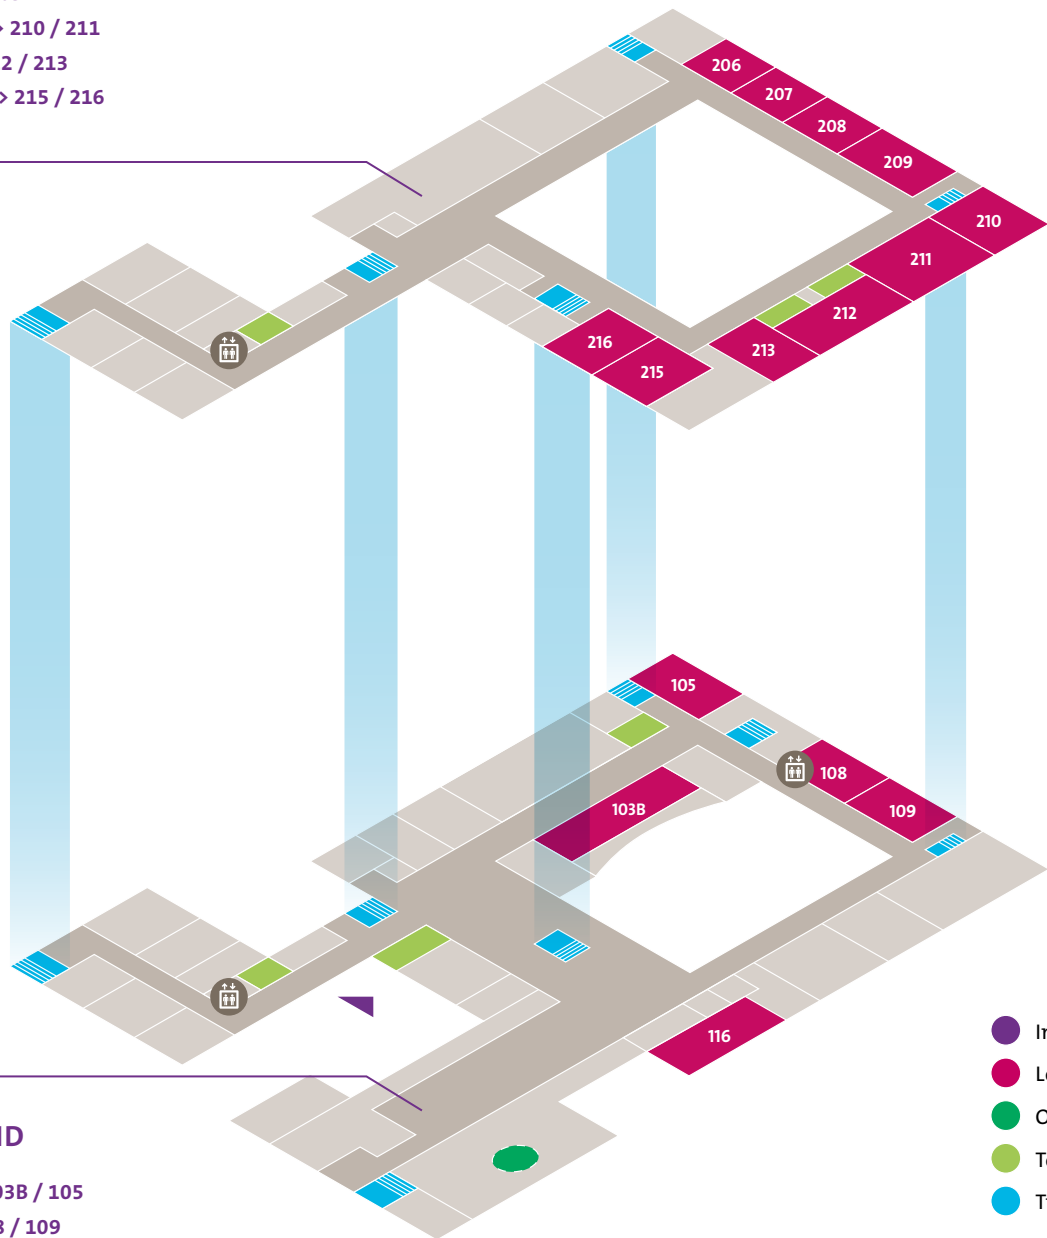

Van groep 8
naar de brugklas!

Welke school past bij jou?

Doe mee
met de DOE-
maand!

Kijk voor meer informatie
op vo-apeldoorn.nl

VC Walterbosch

EERSTE VERDIEPING

Zone.college Twello > 206 / 207

UDO/UGO > 208 / 209

Christelijk Lyceum > 210 / 211

De Heemgaard > 212 / 213

KSG Wereldcollege > 215 / 216

BEGANE GROND

VC Walterbosch > 103B / 105

VC Mheenpark > 108 / 109

Gymnasium Apeldoorn > 116